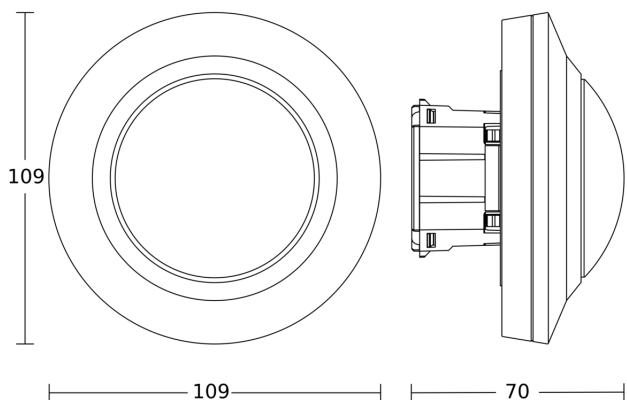

# PD IR 4360-8

DALI-2 Input Device - Deckeneinbau schwarz  
EAN 4007841 085742  
Art.-Nr. 085742

Maßzeichnung 1

Maßzeichnung 2